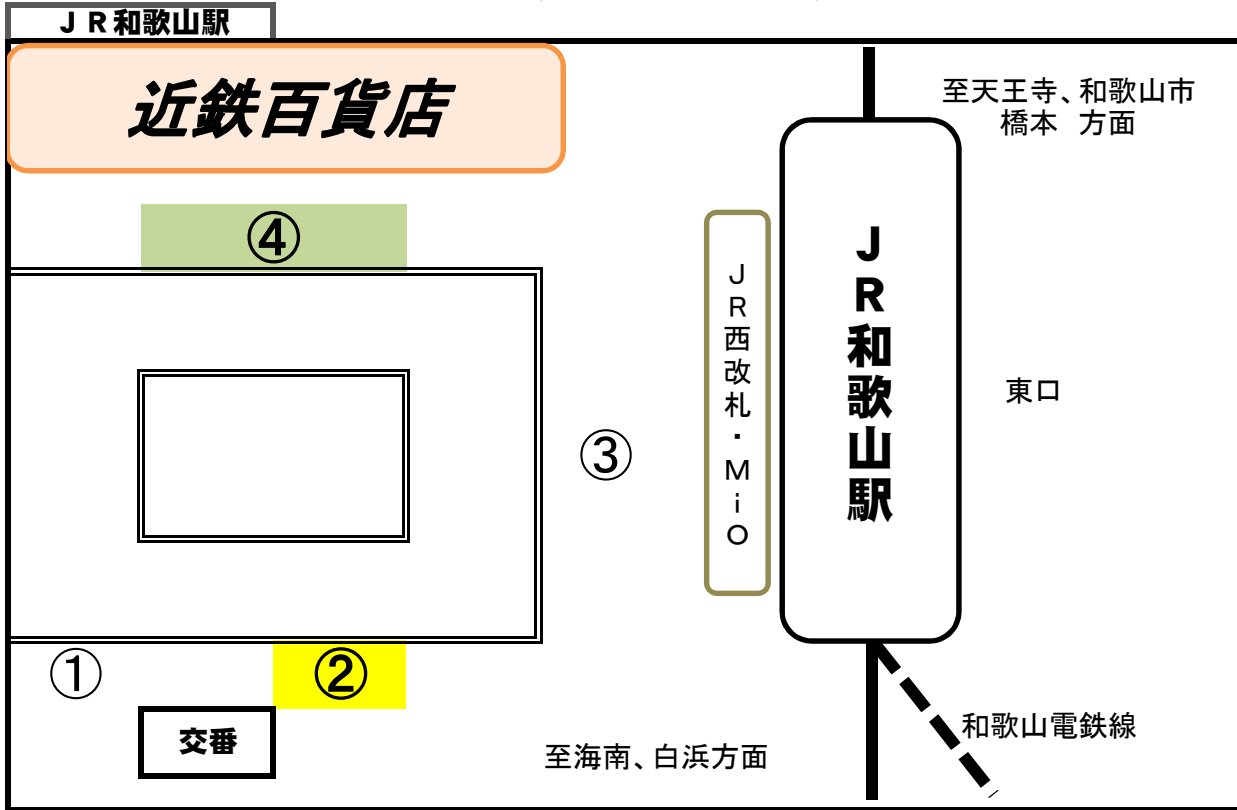

和歌山バス (H29. 4. 1 改正)

乗り場② 県庁前方面バス時刻表 (平日)

20・22・23・24・25・26・27・30・33・121・122系統

※22系統は、7～8月の季節運行(詳細は和歌山バス(株)にお問い合わせ願います。)

系統	25・26・27	30・33	20	※22	23	24	121・122
経由 行先方面	公園前経由 和歌浦口	西浜経由 雑賀崎	公園前経由 海南駅前	公園前・浜の宮 海水浴場前経由 マリナーシティ	公園前経由 医大病院	公園前経由 新和歌浦	公園前・琴の浦経由 マリナーシティ・ 海南駅前
6	24 41 57						
7	11 27 35 40 44 48 54 58	56			19		52
8	00 02 04 06 10 15 20 22 24 26 29 32 34 36 38 42 58				08 50		
9	10 26 42 58	04			50	34	18
10	10 26 42 58	04			50	34	18
11	10 26 42 58	04			50	34	18
12	10 26 42 58	04			50	34	18
13	10 26 42 58	04			50	34	18
14	10 26 42 58	04			50	34	18
15	10 26 42 58	04			50	34	18
16	10 26 42 58	04			50	34	18
17	10 26 42 58	04			50	34	18
18	10 26 42 58	04			50	34	19
19	10 27 34 43 59	04			50		18
20	07 16 32 41 50 58		23				
21	08 15 40 57		22				
22	20 42 59						
23	20						

乗り場② 県庁前方面バス時刻表（土日）

20・22・23・24・25・26・27・30・33・121・122系統

※22系統は、7～8月の季節運行（詳細は和歌山バス（株）にお問い合わせ願います。）

系統	25・26・27	30・33	20	※22	23	24	121・122
経由 行先方面	公園前経由 和歌浦口	西浜経由 雑賀崎	公園前経由 海南駅前	公園前・浜の宮 海水浴場前経由 マリナーシティ	公園前経由 医大病院	公園前経由 新和歌浦	公園前・琴の浦経由 マリナーシティ・ 海南駅前
6	54						
7	10 27 43 54						
8	04 25 44 55			34			16
9	44 55	04				25	14 34
10	44 55	04				25	14 34
11	44 55	04				25	14 34
12	44 55	04				25	14 34
13	44 55	04				25	14 34
14	44 55	04				25	14 34
15	44 55	04				24	14 34
16	44 55	04				25	14 34
17	44 55	04				25	14 34
18	44 55	04				25	14 34
19	00 20 25 38 46 55	04	16				
20	04 25 37 46 58		16				
21	05 18 26 46 58						
22	17 39 59						
23							

乗り場④ 屋形町経由県庁前方面バス時刻表（平日）

60・160・161系統

系統	60・160・161	系統	60・160・161
経由 行先	屋形町・県庁正門前経由・ 運輸支局前	経由 行先	屋形町・県庁正門前経由・ 運輸支局前
7	25	15	32
8	01 33	16	03
9		17	11
10	05	18	07 32
11		19	05
12	03	20	05
13	05	21	05
14		22	