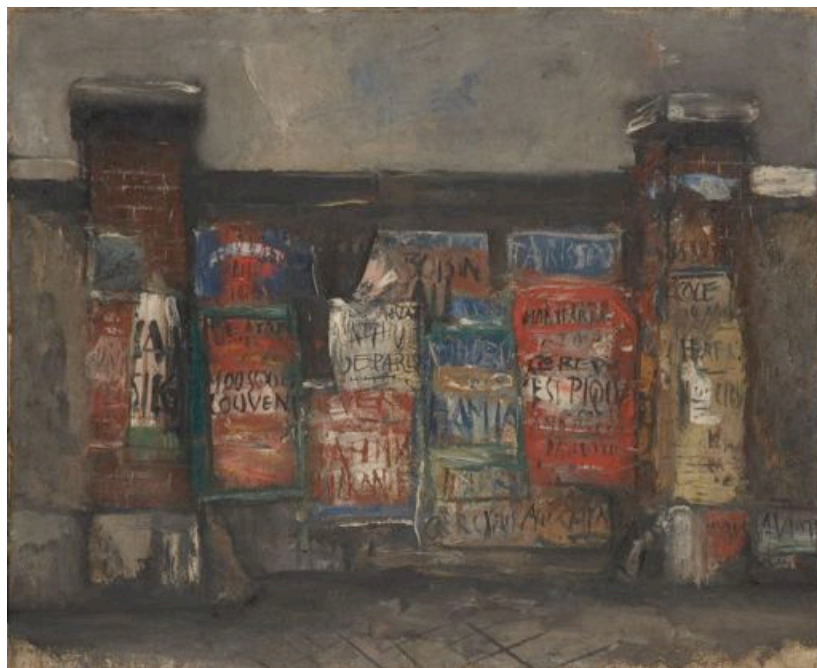

【図版一覧】

コレクション展 2011/12-冬
2011年12月20日（火）～2012年2月19日（日）

佐伯祐三 《広告のある門》 1925年

川口軌外 《月夜の雪景》 1933年